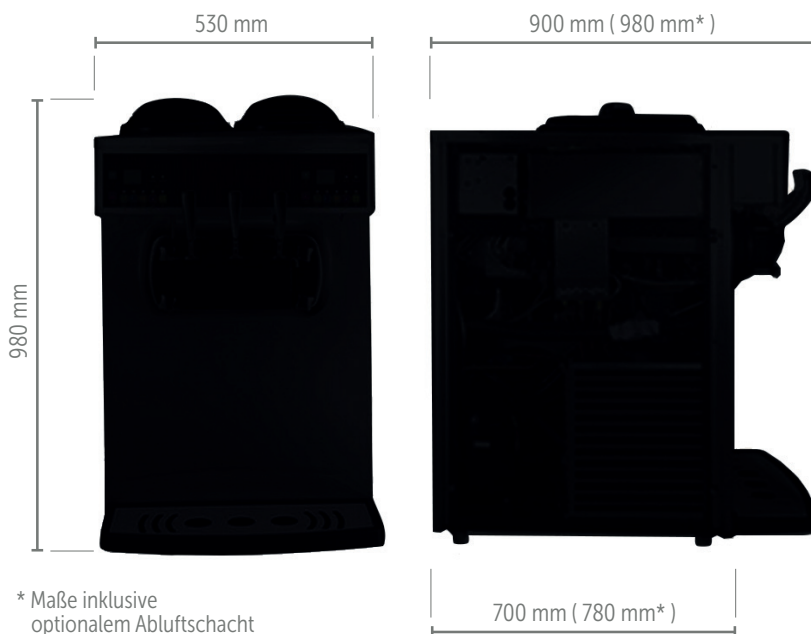

Technische Details

- Anschlusswert: 230 V / 3 kW *
- Inhalt Wanne: 2 x 6 Liter
- Zylindergröße: 2 x 1,5 Liter
- Sorten: 2 + Mix aus beiden
- Produktionsleistung: 30 kg/h
- Kühlung: Luft / Wasser
- Netto Gewicht: 168 kg