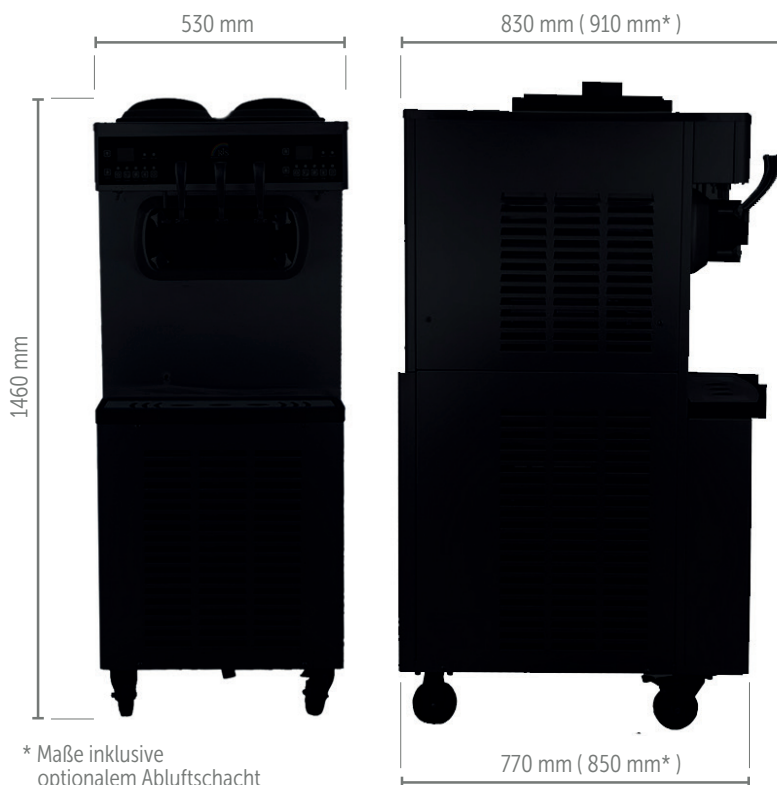

## Technische Details

- Anschlusswert: 230V / 380V; 3,2 kW \*
- Inhalt Wanne: 2 x 6 Liter
- Zylindergröße: 2 x 2,25 Liter
- Sorten: 2 + Mix aus beiden
- Produktionsleistung: 50 kg/h
- Kühlung: Luft / Wasser
- Netto Gewicht: 230 kg