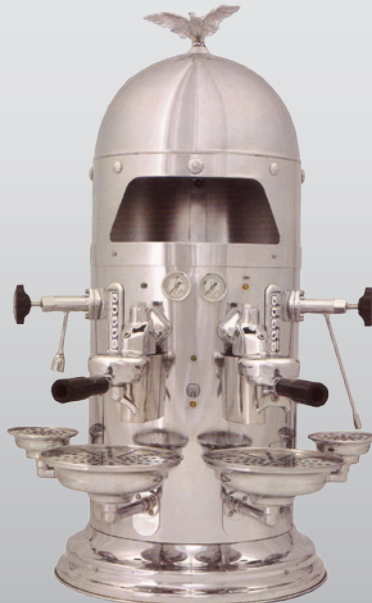

# KAMAT

DER KAFFEESPEZIALIST

SIEBTRÄGER-ESPRESSOMASCHINE

## KAMAT DOM - Espressomaschine Innen reine Qualität – Außen Schönheit pur.

Der KAMAT DOM ist ein Highlight unter den Espresso-Siebträgermaschinen. Kunst und Schönheit treffen auf ein außergewöhnliches Design. Mit seiner vertikalen Form wird er zum Blickfang und Objekt der Bewunderung in jedem Lokal.

### Merkmale Kamat DOM:

- 2-gruppige Variante
- Dampf für Cappuccino-Zubereitung
- mit Dampf und Heißwasser
- Heizelement mit Überhitzungsschutz
- aus rostfreiem Stahl
- ausgestattet mit Drehgriffsteuerung mit gelenkigen Düsen
- veredeltes Design, durch angebrachtes antikes Emblem aus Messing als Symbol für Qualität & Tradition
- doppelte Zugriffsöffnung für bequeme Benutzung des Tassenwärmers
- Festwasseranschluss
- pflegeleicht

### Technische Details Kamat DOM:

		2-gruppig
	Leistung Spannung Kessel	1500 Watt 220 / 380 Volt 6 Liter
	Gewicht	55 Kg
	Maße in mm (BxHxT)	560 x 960 x 595

Kamat DOM - Messing\*

Kamat DOM - Silber\*

\* Abbildung ähnelnd!